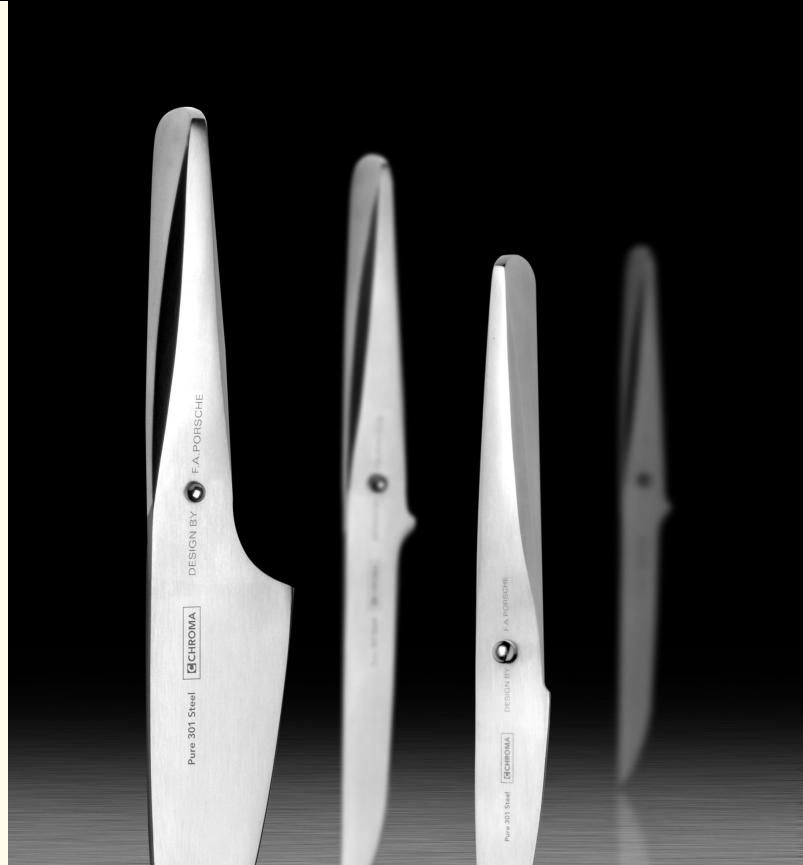

CHROMA

CHROMA®

Coutellerie
Créée en 1995

La marque CHROMA a été créée dans les années 1990. Elle est depuis 2002 présente en France à travers ses marques JAPAN CHEF, DORIMU, TYPE 301 Design by F.A. Porsche. Son activité Japon a été reprise en 2022 par la société HAIKU INTERNATIONAL.

The CHROMA brand was created in the 1990s. It has been present in France since 2002 through its brands JAPAN CHEF, DORIMU, TYPE 301 Design by F.A. Porsche. Its Japanese activity was taken over in 2022 by the company HAIKU INTERNATIONAL.

Environnement & Ecoresponsabilité chez CHROMA®

Toute tranche tarifaire - OEM sur demande

Any price range - OEM on request

Lieux de fabrication : Asie

Produit emblématique : Type 301 Design by F.A. Porsche

Best knives are spelled with a [C] as in [Chroma]

Contact :

CHROMA FRANCE
Z.I. Sud – Rue Rohan
67790 Steinbourg France
Web : <http://www.chroma-france.com>
Tel. : +33(0) 3 88 71 31 47

Produits & distributeurs :