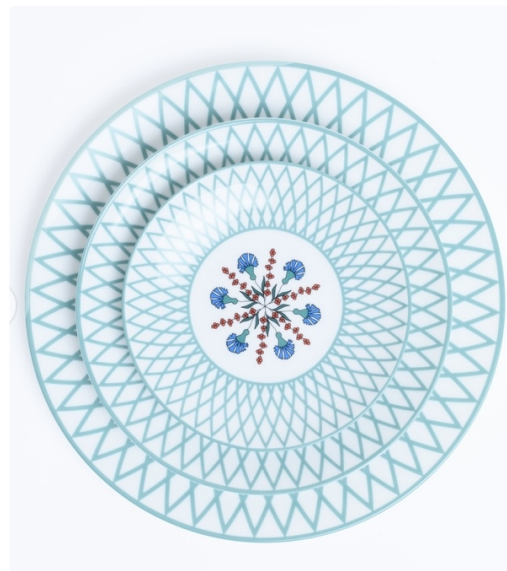

ASSIETTE À DÎNER

Volutes - MAISON MANOÏ®

■ Assiette à dîner décorée sur porcelaine de Limoges en chromolithographie, d'après la création de l'artiste peintre Jean-Paul Bodet.

Dinner plate decorated on Limoges porcelain in chromolithography, after the creation of the painter Jean-Paul Bodet.

■ Année de lancement : 2022

Launching year

■ Prix de vente conseillé : 100,00€

Recommended retail price

Dimensions Size :

Assiette à dîner 27.5 cm

Porcelaine de Limoges

Poids Weight :

600 g

Autres caractéristiques Other characteristics :

27,5 cm de diamètre 27.5 cm diameter

Coloris : vert rouge bleu Colors : green red blue

Motifs : arabesques fleurs baies feuilles branches

Patterns : arabesques flowers berries leaves branches

Matériaux : porcelaine de Limoges

Materials : Limoges porcelain

Certification : IG Limoges

Certification : GI Limoges

Pays de fabrication : France Country of manufacture : France

CONSEILS DE VENTE SALES TIPS

Recommandé pour : Art de recevoir, décoration de fête, éco-responsable

Recommended for : ART OF RECEIVING, PARTY DECORATION, ECO-RESPONSIBLE

Argumentaire de vente Sales Pitch :

Pièce unique créée par notre artiste peintre

Unique piece created by our painter

Points forts du produit Product highlights :

Réalisation sur porcelaine de Limoges par chromolithographie

Creation by our painter realization on Limoges porcelain by chromolithography

Services associés : -

Associated services : -

PRESENTATION EN MAGASIN STORE PRESENTATION

Conseil de présentation Presentation tips :

Dans leur coffret Maison Manoï

In their Maison Manoï box

Merchandising : Présentée dans son coffret cadeau ou

accrochée au mur : l'assiette décorative Presented in its gift box or

hanged on the wall. Decorative plate

Packaging : Coffret Cadeau gift box

LOGISTIQUE LOGISTICS

Délai de livraison : 4 semaines Delivery time : 4 weeks

Colisage : par set de 2 pièces per set of 2 pieces

Franco : 1000 € HT

Montant minimal d'achat Minimum purchase amount : 500 € HT

Réassort minimal Minimum restocking : 2 pièces

CONTACT

Maison Manoï

20 Rue Raze, 33000 Bordeaux, France

maison-manoï@gmail.com - www.maisonmanoï.com

Pour aller plus loin For further

Scannez ce code pour accéder à cette fiche produit en ligne et ses contenus complémentaires : PDF, Vidéo, Images produits...

Scan this to access online product sheet and its additional content: PDF, Video, image, etc.