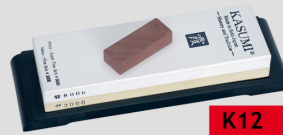

HM02 80 grammes 12 cm (lame)

Office GM

HM01 78 grammes 8 cm (lame)

Office PM

E01 Matériau bambou Dim. (cm) 49x6x2

Barre magnétique

K13 Matériau bois lame max 24cm

Magnétique, 6ctx

KB1 Dim. (cm) 50x16 lame max 30cm

Pochette 9 places

K11 Dim. hors socle 18x6.2x2.5 cm

Pierre #240/1000

K12 Dim. hors socle 18x6.2x2.5 cm

Pierre #3000/8000

KASUMI HMM

KASUMI HMM