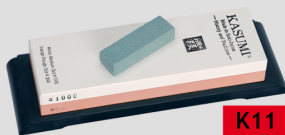

HM02 80 grammes 12 cm (lame)

Office GM

HM01 78 grammes 8 cm (lame)

Office PM

E01 Matériau bambou Dim. (cm) 49x6x2

Barre magnétique

K13 Matériau bois lame max 24cm

Magnétique, 6ctx

KB1 Dim. (cm) 50x16 lame max 30cm

Pochette 9 places

K11 Dim. hors socle 18x6.2x2.5 cm

Pierre #240/1000

K12 Dim. hors socle 18x6.2x2.5 cm

Pierre #3000/8000

KASUMI HMM

KASUMI HMM