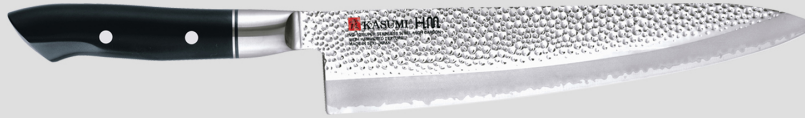

HM12 226 grammes 24 cm (lame)

Couteau Chef GM

HM11 196 grammes 20 cm (lame)

Couteau Chef

HM07 192 grammes 18 cm (lame)

Santoku

HM03 96 grammes 14 cm (lame)

Honesuki

HM02 80 grammes 12 cm (lame)

Office GM

HM01 78 grammes 8 cm (lame)

Office PM

E01 Matériau bambou Dim. (cm) 49x6x2

Barre magnétique

K13 Matériau bois lame max 24cm

Magnétique, 6ctx

KB1 Dim. (cm) 50x16 lame max 30cm

Pochette 9 places

K11 Dim. hors socle 18x6.2x2.5 cm

Pierre #240/1000

K12 Dim. hors socle 18x6.2x2.5 cm

Pierre #3000/8000

KASUMI HMM

KASUMI HMM