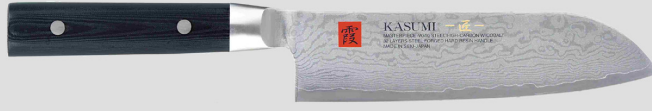

MP10 213 grammes 25 cm (lame)

Couteau à pain

MP12 241 grammes 24 cm (lame)

Couteau Chef GM

MP09 202 grammes 24 cm (lame)

Découper GM

MP11 206 grammes 20 cm (lame)

Couteau Chef PM

MP08 190 grammes 20 cm (lame)

Découper PM

MP07 213 grammes 18 cm (lame)

Santoku

MP06 220 grammes 17 cm (lame)

Nakiri

MP05 102 grammes 16 cm (lame)

Désosseur

MP03 115 grammes 14 cm (lame)

Honesuki

MP04 125 grammes 13 cm (lame)

Santoku PM

MP02 98 grammes 12 cm (lame)

Office GM

MP01 66 grammes 8 cm (lame)

Office PM