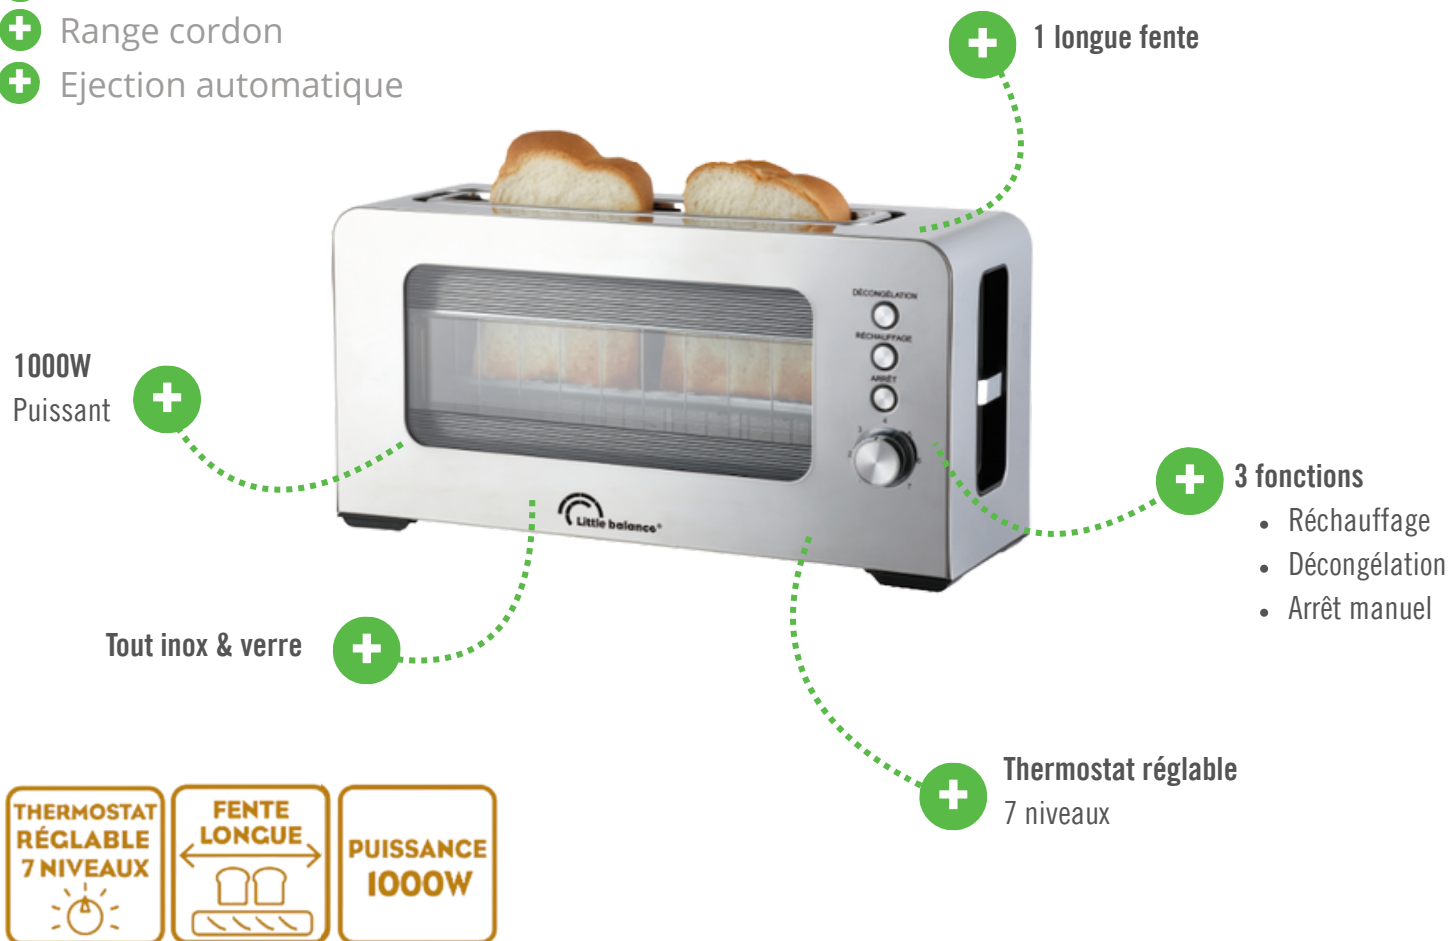

Pour regarder griller baguette, pain de campagne, toasts... !

- + 1000W de puissance pour un grillage rapide
- + Thermostat réglable
- + 1 fente longue pour 1 long morceau de baguette, 1 tranche de pain de campagne ou 2 toasts
- + 3 touches fonctions (Réchauffage, décongélation et arrêt manuel)
- + 7 niveaux de brunissage ajustables
- + Tiroir ramasse miettes amovible
- + Range cordon
- + Ejection automatique